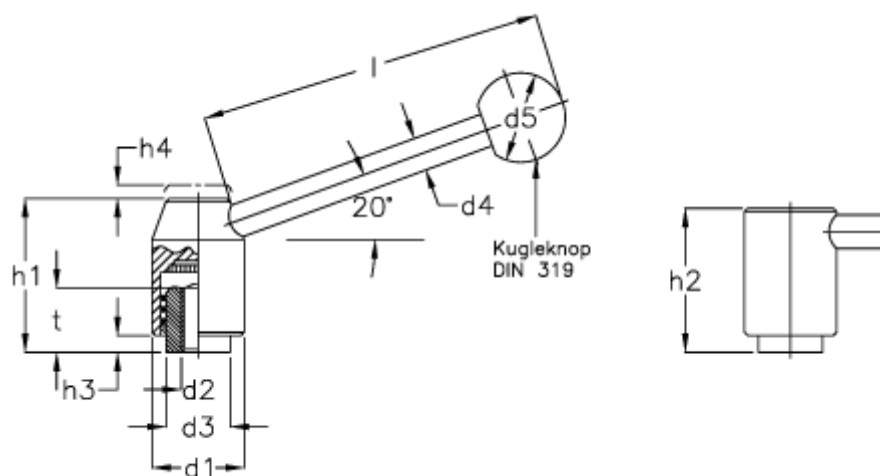

Varenummer: 20491433
Beskrivelse: E+G Indstilleligt håndtag
GN212.3-28-M 10-E

Mål

d1 = 28	h1 = 48.5
d2 = 3/8 x 16	h2 = 44.5
d2 = 1/2 x 13	h3 = 4.5
d2 = M 12	h4 = 4.5
d2 = M 10	l = 110
d3 = 19.0	t min = 17
d4 = 12	
d5 = 30	